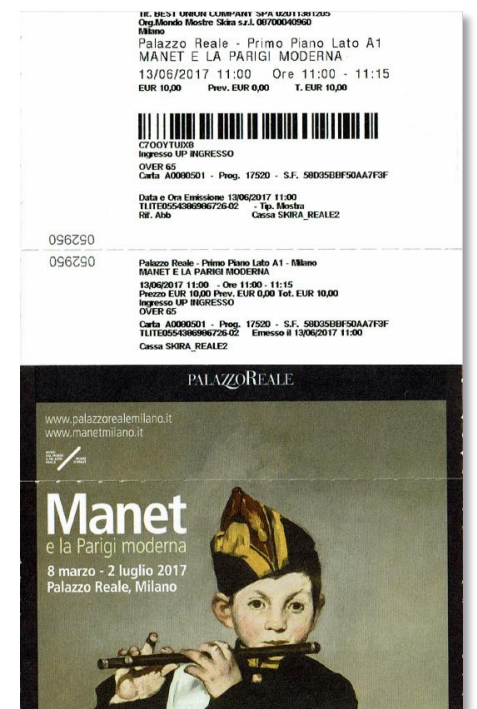

גלריית ויטוריו עמנואל

מוזיאון פולדי פזולי

מוזיאון לה סקאלה

הדומו (מוזיאון)

פאלה ריאל

מבצר ספורצה

שער הנצחון (גן סמפיונה)

כנסיית מריה דל גרציה

הסעודה האחרונה (ליאונרדו דה וינצ'י)

הסעודה (פליקס לו באסו)

14/06/2017

הסוס (לפי ליאונרדו דה וינצ'י)

הדומו (לילה)

אצטדיון סן-סירו

בית הקברות המונומנטלי

שער הנצחון (בררה)