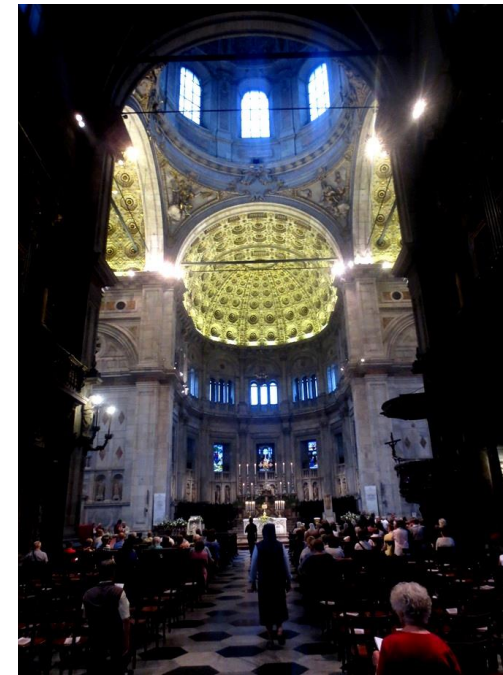

הקתדרלה של קומו