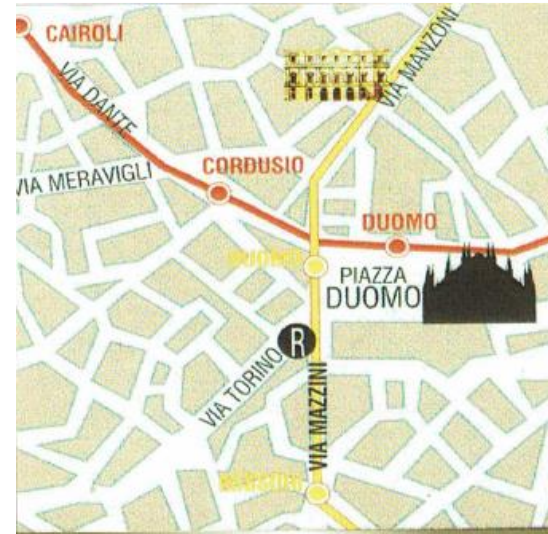

מילאנו, 11-16/06/2017

MILANO

**BIGLIETTO URBAN
EURO 1,5**

VALE 90' DALLA CONVALIDA a M
su ATM e Tren
CONSENTE UN SOLO ACCE
IN METROPOLITANA E FERR
(Passante compre

**NON
VALIDO
NOT VALID
per / to
RHO FIERA**

EURO13,00

11-06-2017 22:49

www.malpensaexpress.it

102590645144546

HOTEL RIO

via Mazzini, 8 (zona Duomo) - 20123 Milano
Tel. 02 874114 r.a. - fax 02 865689
www.albergorio.it - reservation@albergorio.it

Metro: linea 1 - 3
Tram: 2-3-12-14-16-24-27
Bus: 54