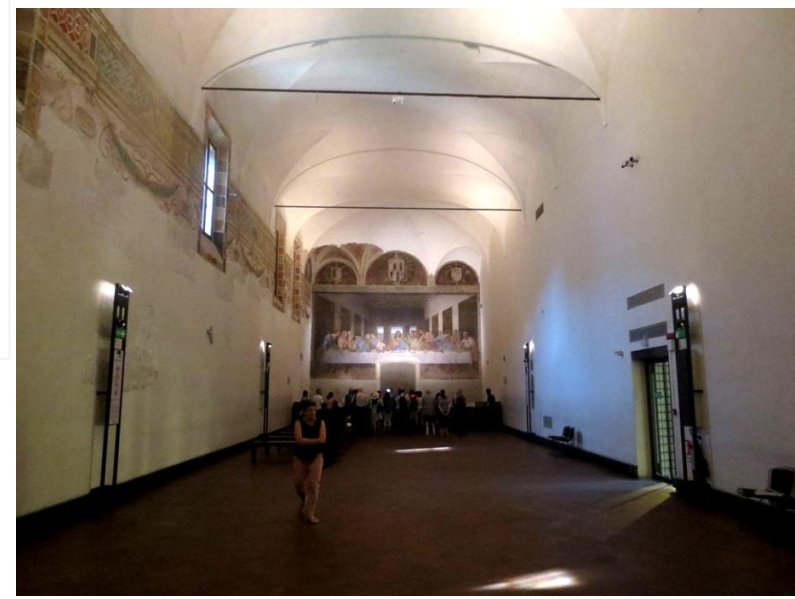

גלריית ויטוריו עמנואל

מוזיאון פולדי פזולי

מוזיאון לה סקאלה

הדומו (מוזיאון)

פאלה ריאל

מבצר ספורצה

שער הנצחון (גן סמפיונה)

כנסיית מריה דל גרציה

הסעודה האחרונה (ליאונרדו דה וינצ'י)

הסעודה (פליקס לו באסו)

14/06/2017

הסוס (לפי ליאונרדו דה וינצ'י)

הדומו (לילה)

אצטדיון סן-סירו

בית הקברות המונומנטלי

שער הנצחון (בררה)