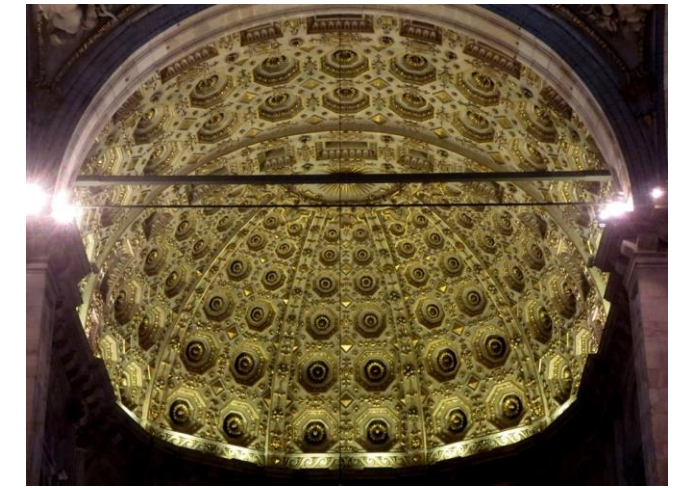

הקתדרלה של קומו