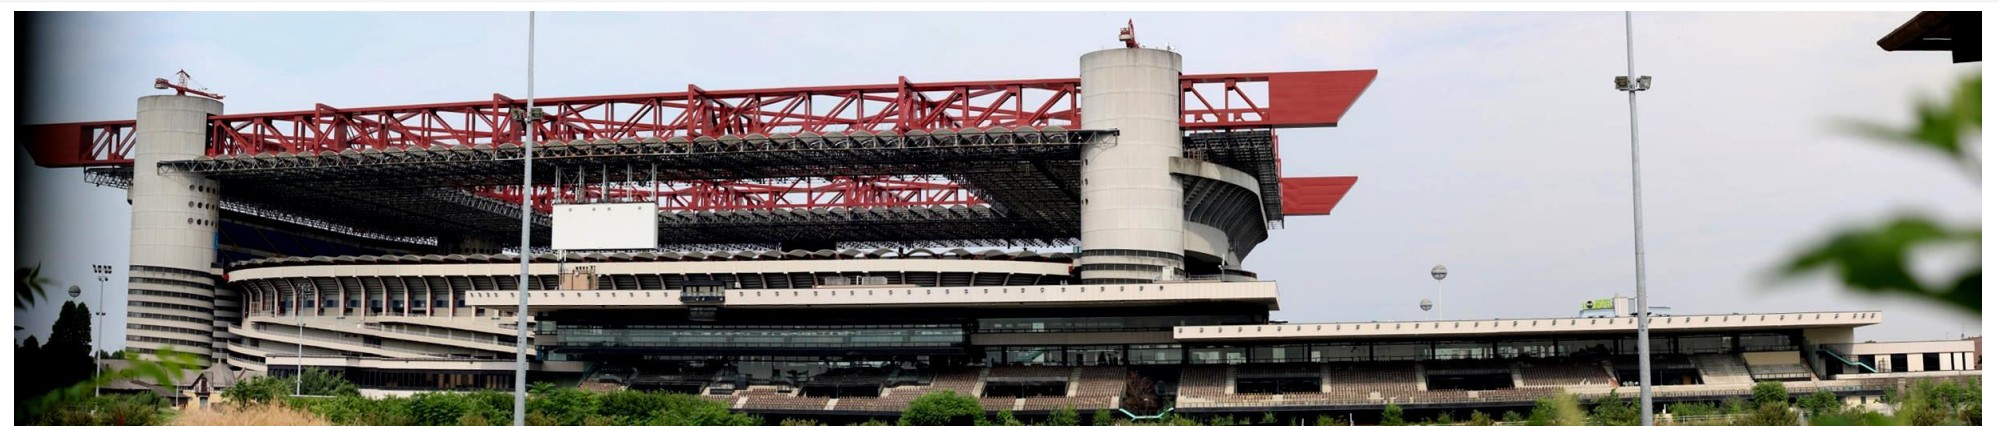

הסעודה האחרונה (ליאונרדו דה וינצ'י)

הסעודה (פליקס לו באסו)

14/06/2017

הסוס (לפי ליאונרדו דה וינצ'י)

הדומו (לילה)

אצטדיון סן-סירו

בית הקברות המונומנטלי

שער הנצחון (בררה)