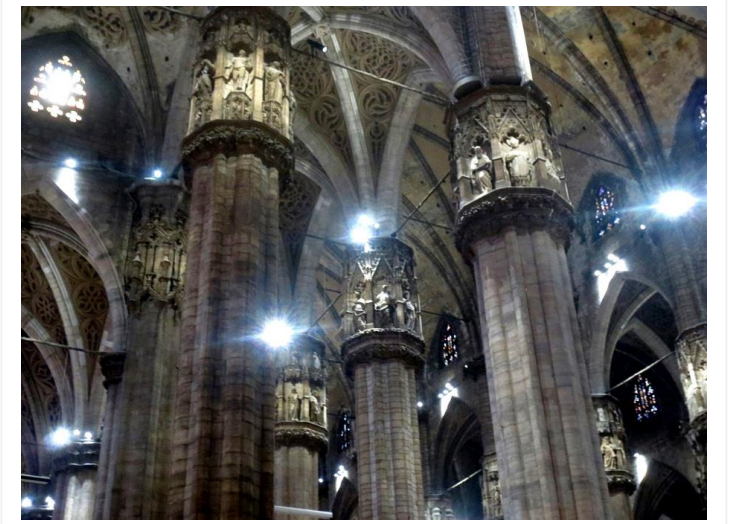

האוניברסיטה הקתולית

בזיליקת סנט אמברוג'יו

תעלות נביגלי

בזיליקת לורנצו הגדול

הדומו (פנים)

Barcode: 096140000216100005170450

Event: 3704 Id: 3362614
DUOMO PASS in Accessore/lift
Date of Issue: 12.06.2017
Type: 821 1CMA
Intero
Price: 16,00
Event: 12.06.2017
Event: 12.06.2017