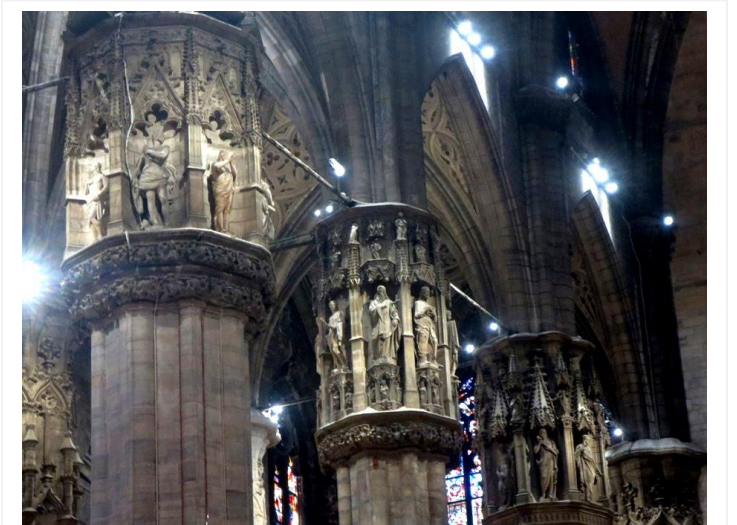

האוניברסיטה הקתולית

בזיליקת סנט אמברוג'יו

תעלות נביגלי

בזיליקת לורנצו הגדול

הדומו (פנים)

Barcode: 096140000216100005170450

Event: 3704 Id: 3362614
DUOMO PASS in Accessore/lift
Date of Issue: 12.06.2017
Type: 821 1CMA
Intero
Price: 16,00
Event: 12.06.2017
Event: 12.06.2017