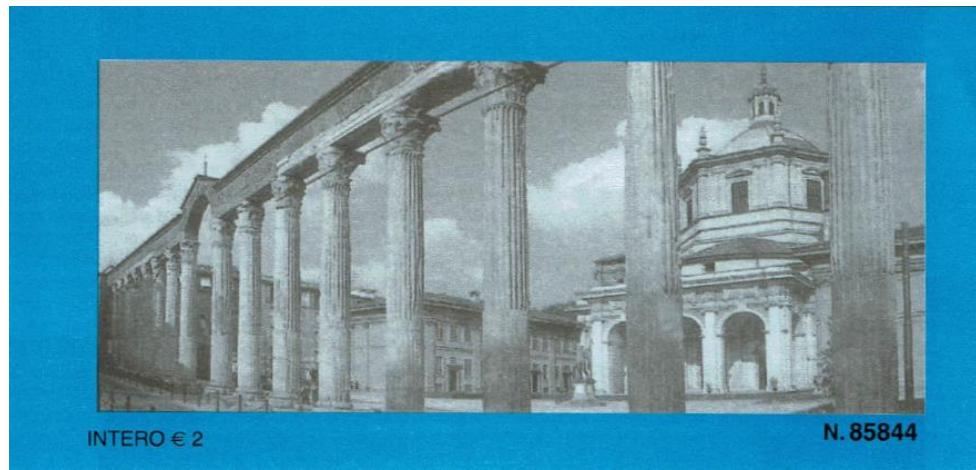

האוניברסיטה הקתולית

בזיליקת סנט אמברוג'יו

תעלות נביגלי

בזיליקת לורנצו הגדול

הדומו (פנים)

Barcode: 096140000216100005170450

Event: 3704 Id: 3362614
DUOMO PASS in Accessore/lift
Date of Issue: 12.06.2017
Type: 821 1CMA
Intero
Price: 16,00
Event: 12.06.2017
Event: 12.06.2017