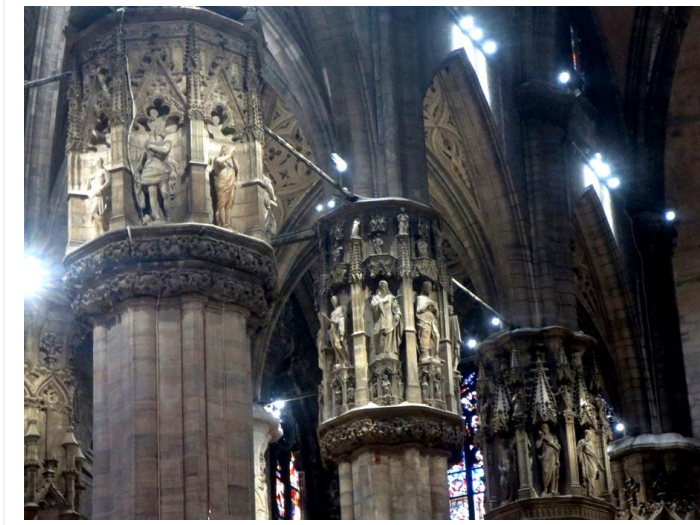

האוניברסיטה הקתולית

בזיליקת סנט אמברוג'יו

תעלות נביגלי

בזיליקת לורנצו הגדול

הדומו (פנים)

Barcode: 096140000216100005170450

Event: 3704 Id: 3362614
DUOMO PASS in Accessore/lift
Date of Issue: 12.06.2017
Type: 821 1CMA
Intero
Price: 16,00
Event: 12.06.2017
Event: 12.06.2017