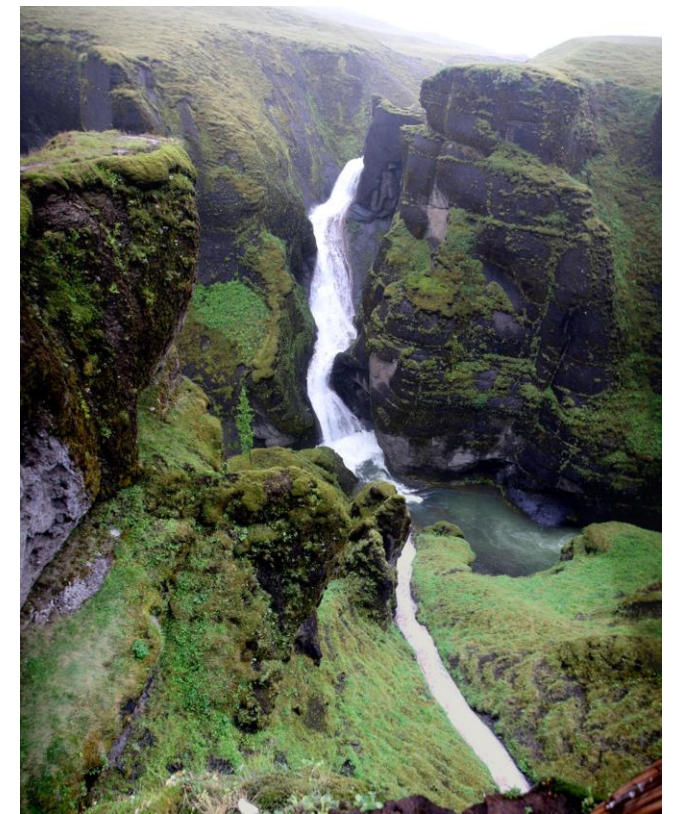

30/06/2018

206 - פיארורקלובור

1 - סקאפטאווטל

סארטיפוס

1 – פיאלסארלון
(לגונת הקרח)

Smyrlabjörg

Smyrlabjörg is located near to route nr 1

Hótel Smyrlabjörg
781 Hornafjörður
Laufey og Sigurbjörn
Sími: 478-1074
www.smyrlabjorg.is
smyrlabjorg@smyrlabjorg.is