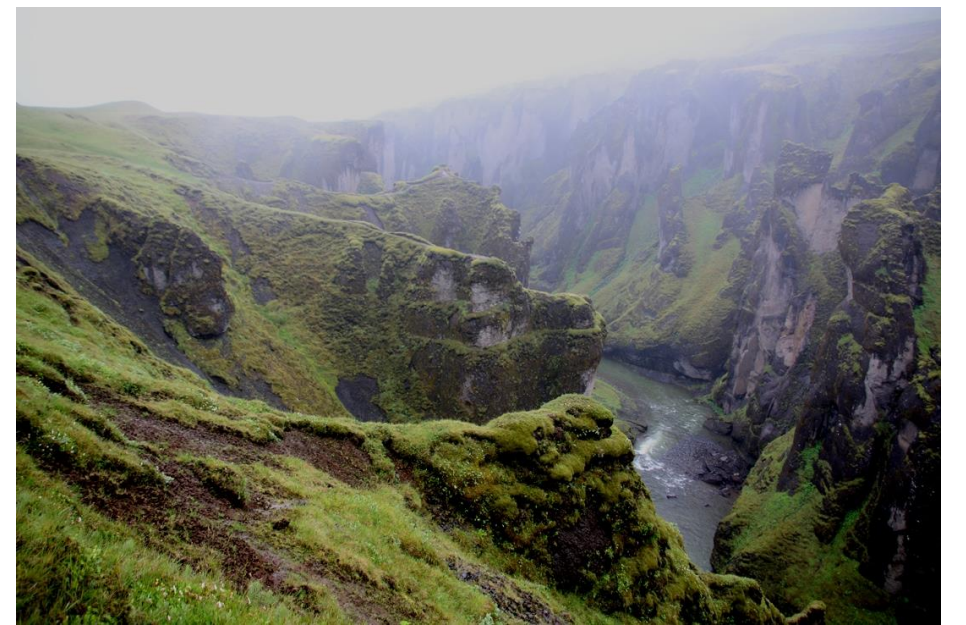

30/06/2018

206 - פיארורקלובור

1 - סקאפטאווטל

סארטיפוס

1 – פיאלסארלון
(לגונת הקרח)

Smyrlabjörg

Smyrlabjörg is located near to route nr 1

Hótel Smyrlabjörg
781 Hornafjörður
Laufey og Sigurbjörn
Sími: 478-1074
www.smyrlabjorg.is
smyrlabjorg@smyrlabjorg.is