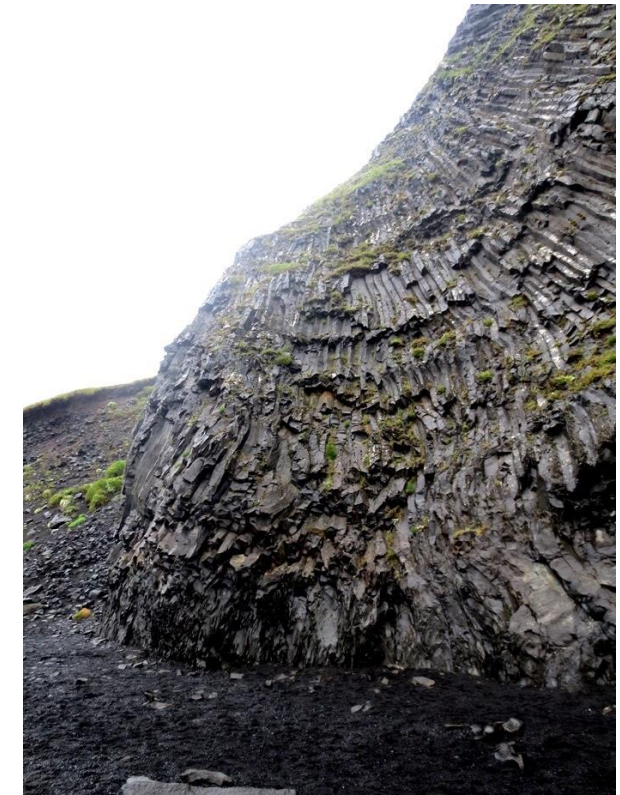

203 - קירקויבאירקלאוסטור