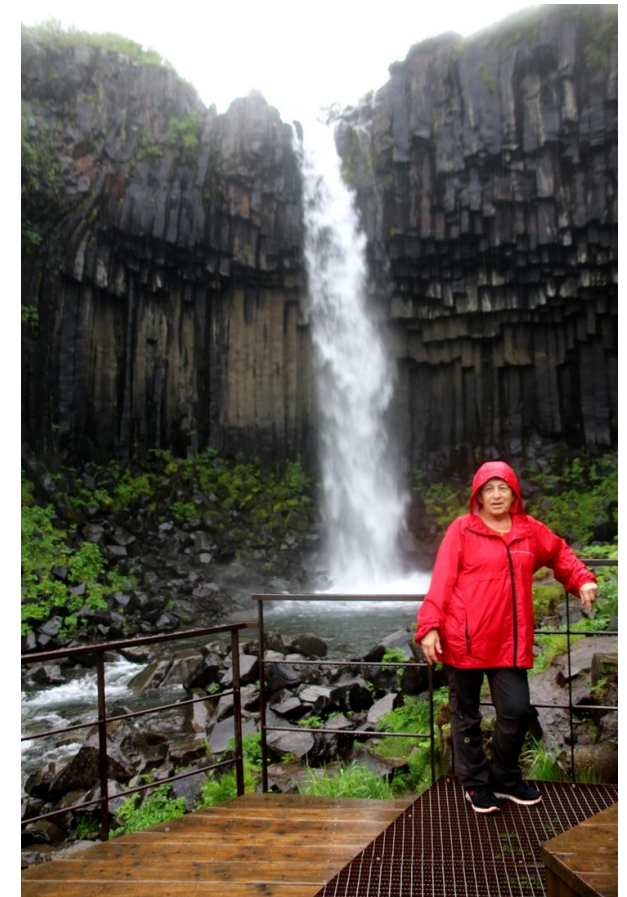

30/06/2018

206 - פיארורקלובור

1 - סקאפטאווטל

סארטיפוס

1 – פיאלסארלון
(לגונת הקרח)

Smyrlabjörg

Smyrlabjörg is located near to route nr 1

Hótel Smyrlabjörg
781 Hornafjörður
Laufey og Sigurbjörn
Sími: 478-1074
www.smyrlabjorg.is
smyrlabjorg@smyrlabjorg.is