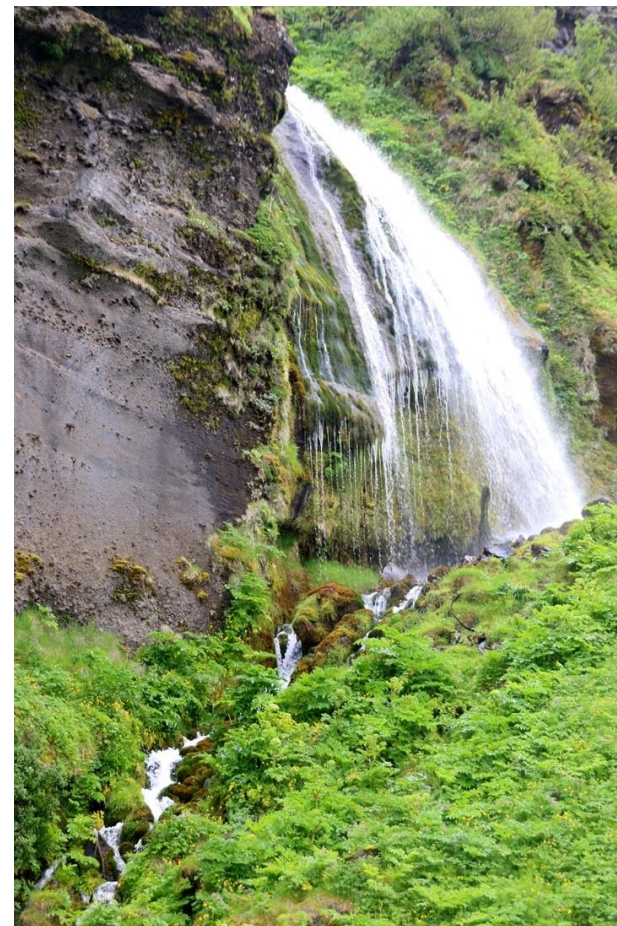

1 - גלובוראורבואי