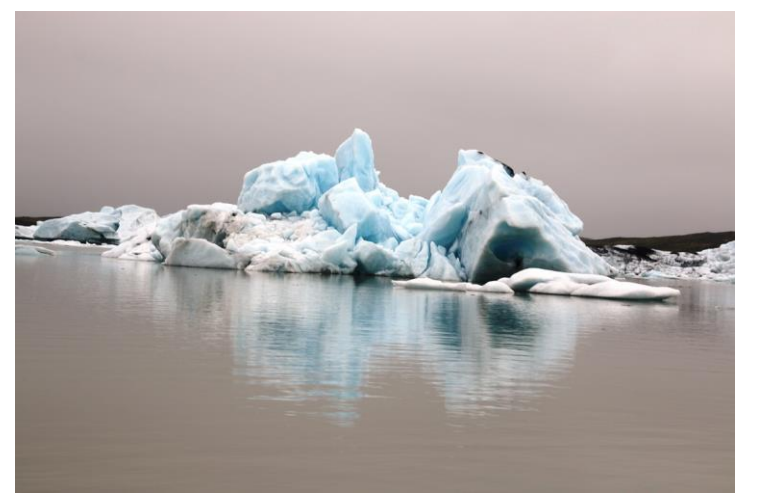

30/06/2018

206 - פיארורקלובור

1 - סקאפטאווטל

סארטיפוס

1 – פיאלסארלון
(לגונת הקרח)

Smyrlabjörg

Smyrlabjörg is located near to route nr 1

Hótel Smyrlabjörg
781 Hornafjörður
Laufey og Sigurbjörn
Sími: 478-1074
www.smyrlabjorg.is
smyrlabjorg@smyrlabjorg.is