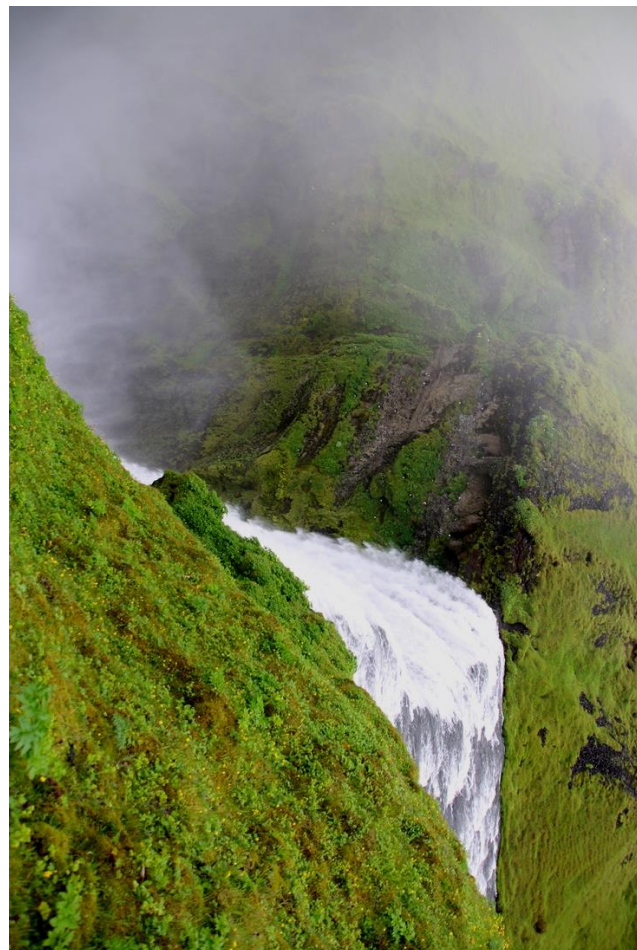

סוקואגוס - 1