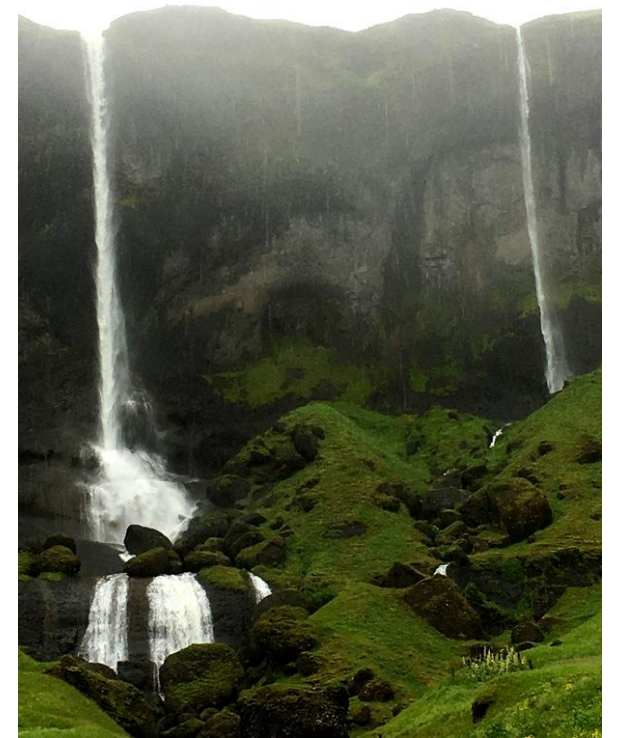

30/06/2018

206 - פיארורקלובור

1 - סקאפטאווטל

סארטיפוס

1 – פיאלסארלון
(לגונת הקרח)

Smyrlabjörg

Smyrlabjörg is located near to route nr 1

Hótel Smyrlabjörg
781 Hornafjörður
Laufey og Sigurbjörn
Sími: 478-1074
www.smyrlabjorg.is
smyrlabjorg@smyrlabjorg.is