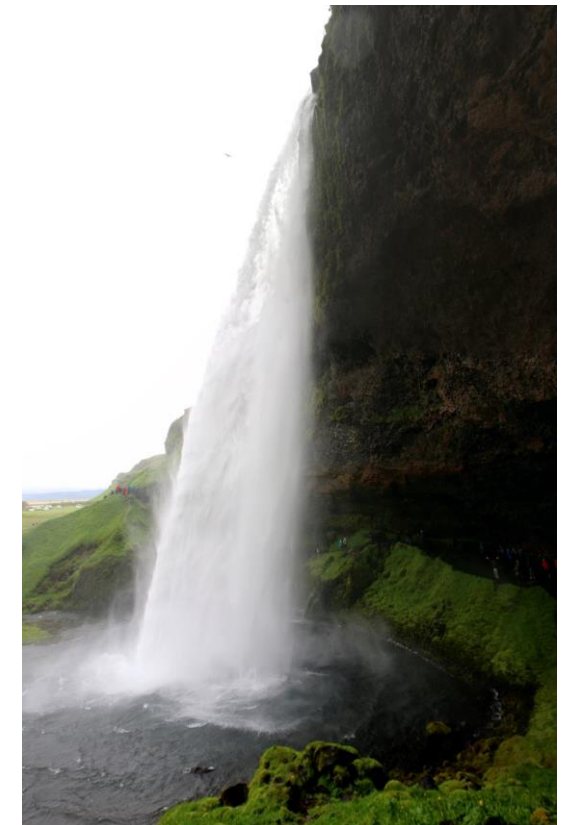

סליאלנדפוס - 1