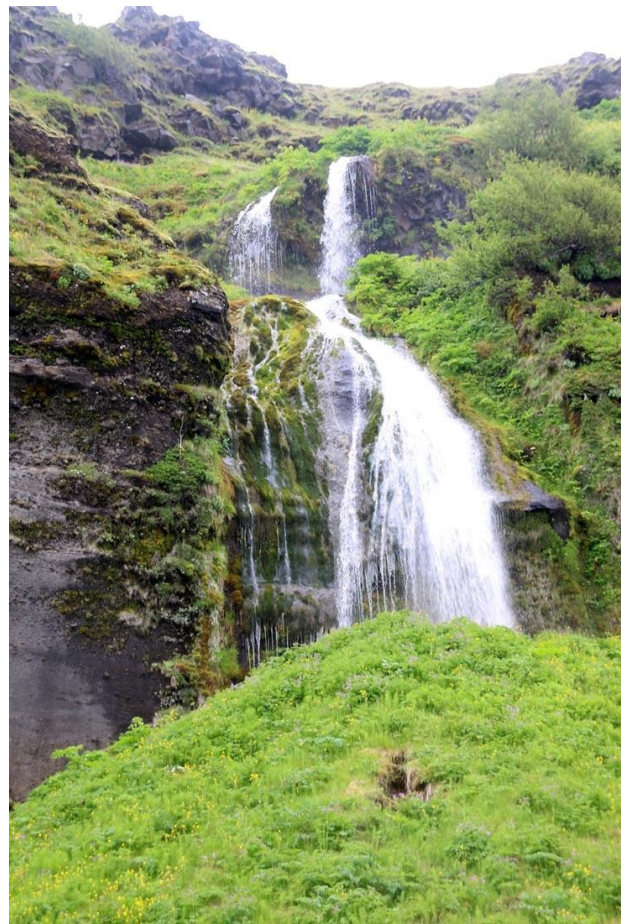

1 - גלובוראורבואי