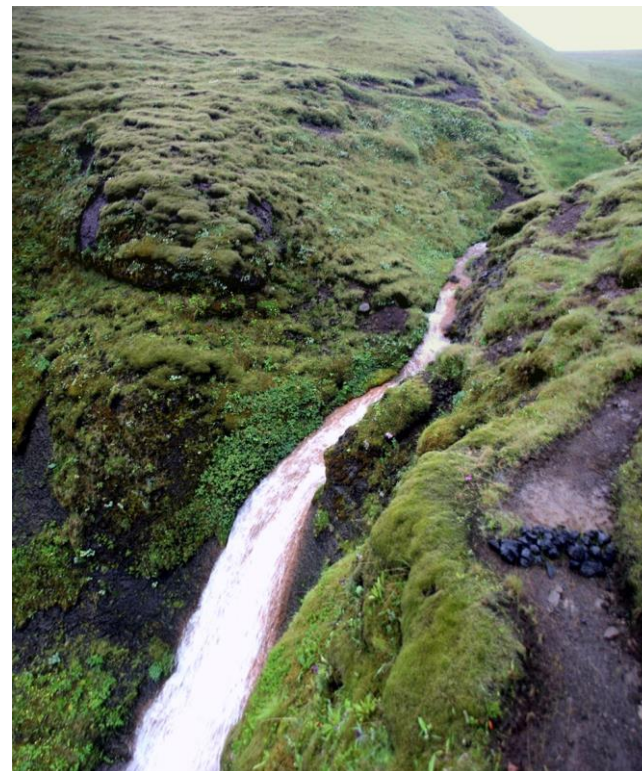

30/06/2018

206 - פיארורקלובור

1 - סקאפטאווטל

סארטיפוס

1 – פיאלסארלון
(לגונת הקרח)

Smyrlabjörg

Smyrlabjörg is located near to route nr 1

Hótel Smyrlabjörg
781 Hornafjörður
Laufey og Sigurbjörn
Sími: 478-1074
www.smyrlabjorg.is
smyrlabjorg@smyrlabjorg.is