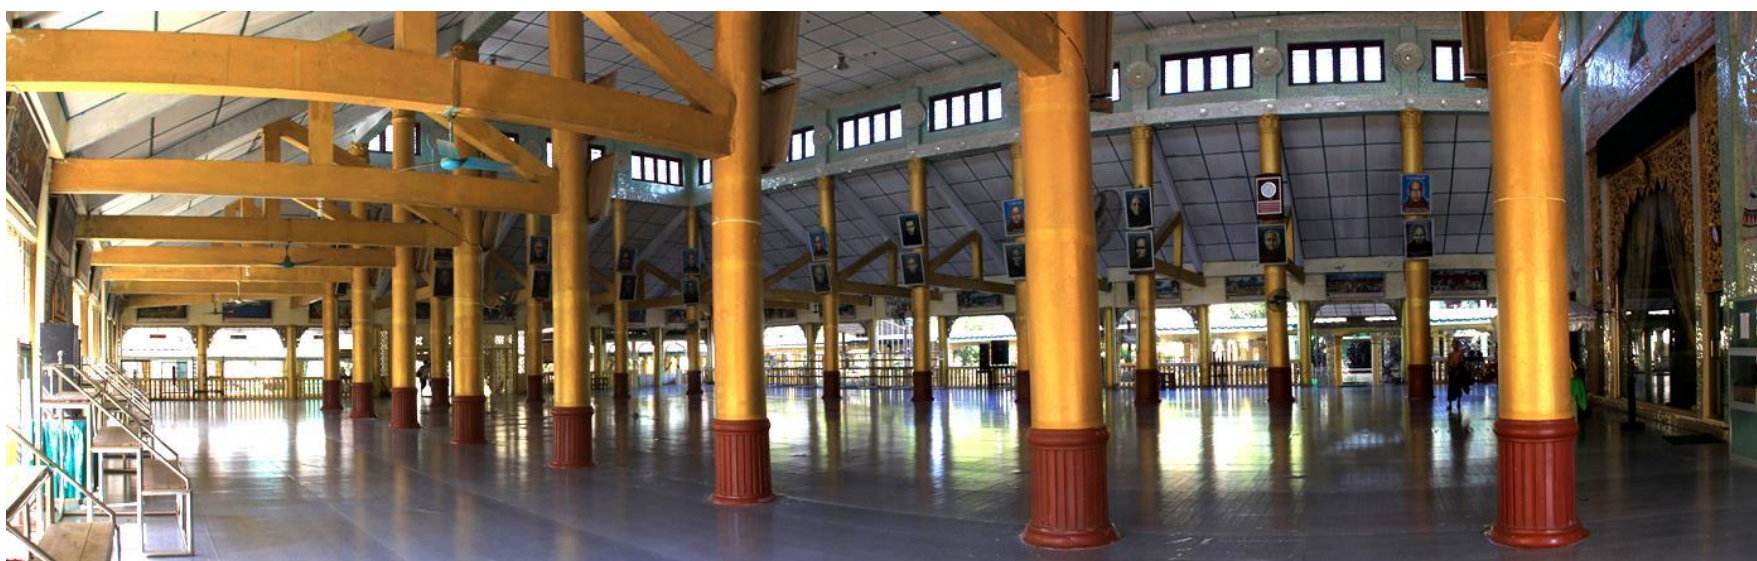

5000 Kyats

010187991

המוזיאון הלאומי

ENTRANCE FEES Ks 8000 KYATS EIGHT THOUSAND	B 626719	Date 22 NOV 2016
--	----------	------------------

פגודת שוודאגון

פגודת צ'או הטה ג'י

פגודת נגה הטה ג'י

אגם קאנדוג'י וארמון קראוויי