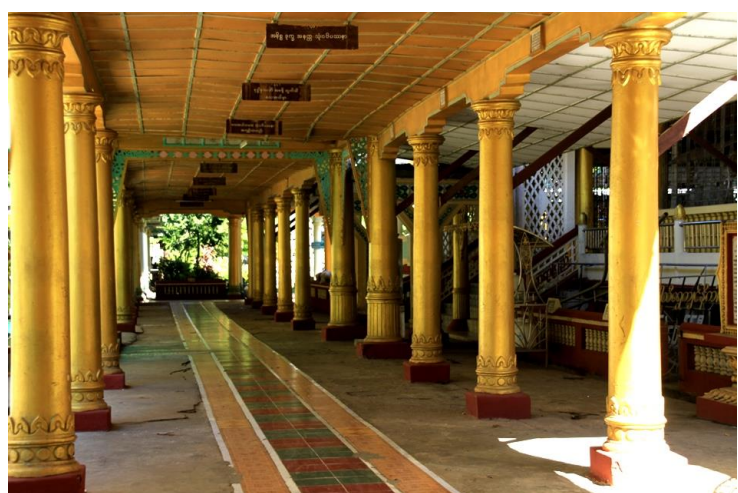

5000 Kyats

010187991

המוזיאון הלאומי

ENTRANCE FEES Ks 8000 KYATS EIGHT THOUSAND	B 626719	Date 22 NOV 2016
--	----------	------------------

פגודת שוודאגון

פגודת צ'או הטה ג'י

פגודת נגה הטה ג'י

אגם קאנדוג'י וארמון קראוויי