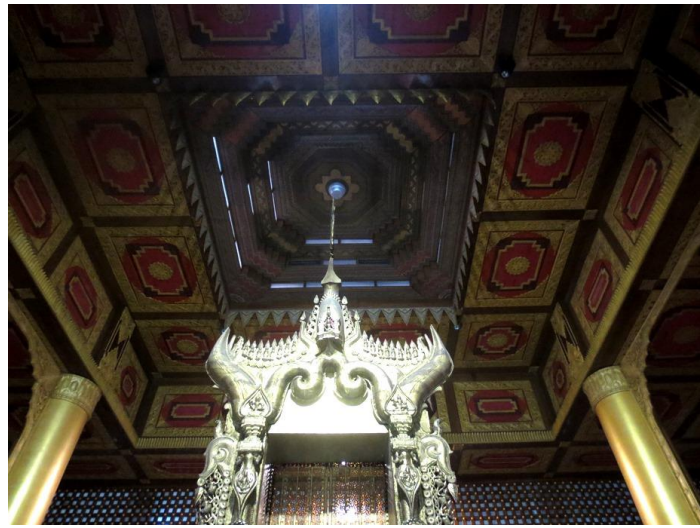

טיסה מאינלה לינגון
21/11/2016

תחנת ביניים בת'אנדווה

גן מהבנדולה (כיכר פיץ')

פגודת סולה

SKY BISTRO
The Thiripyitsaya

20th Floor, Sakura Tower
 339, Bogyoke Aung San Road
 Kyauktada Township, Yangon, Myanmar
 Tel : 01-255255,255277 Fax : 01-255258
 E-mail : skybistrosales@sakuratower.com.mm
 facebook:<https://www.facebook.com/SkyBistro>