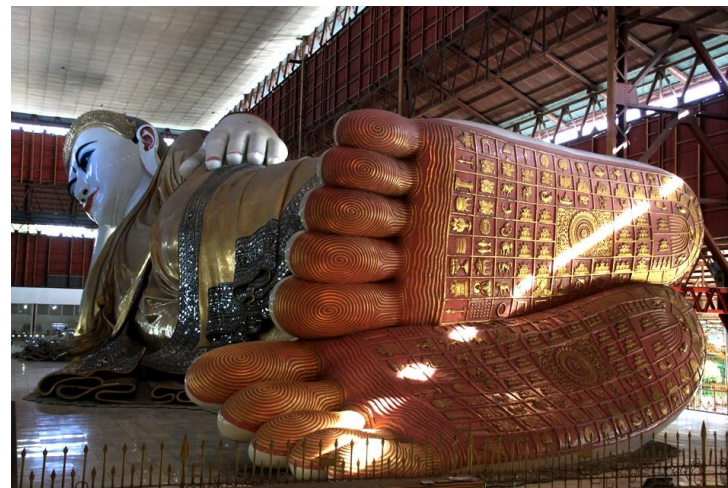

5000 Kyats

010187991

המוזיאון הלאומי

ENTRANCE FEES Ks 8000 KYATS EIGHT THOUSAND	B 626719	Date 22 NOV 2016
--	----------	------------------

פגודת שוודאגון

פגודת צ'או הטה ג'י

פגודת נגה הטה ג'י

אגם קאנדוג'י וארמון קראוויי