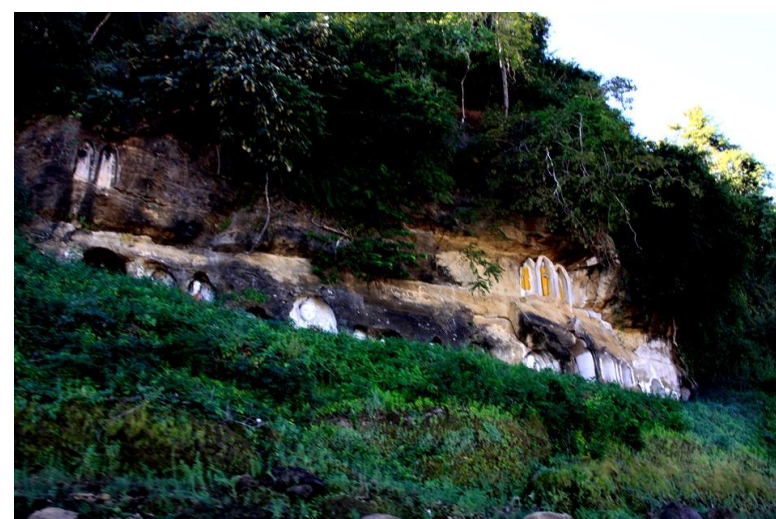

פ"י
25/11/2016

אה קאוק טאונג