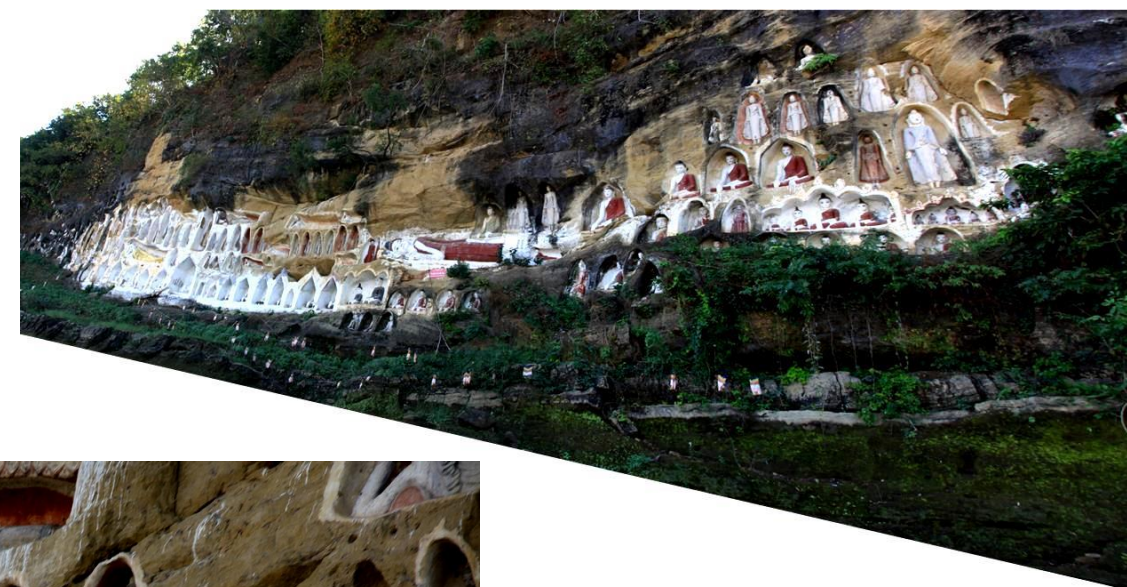

פ"י
25/11/2016

אה קאוק טאונג