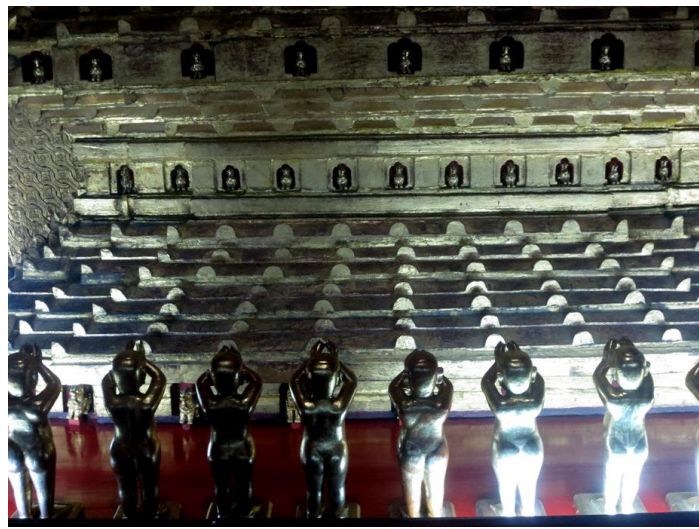

မြန်မာ့အက္ခရာများ
MYANMAR ALPHABETS

က	ခ	ဂ	ဃ	င
ka, gji: (ka)	kha gwe: (kha)	ga nge: (ga)	ga, gji: (ga)	nga (nga)
စ	ဆ	ဇ	ဈ	ည
sa, lou: (sa)	hsa, lein (hsa)	za gwe: (za)	za, mjin zwe: (za)	nja, gji: (nja)
တ	ထ	ဒ	ဓ	ဏ
ta, tin: (ta)	hta, win be: (hta)	da jin gse: (da)	da, jei hmo: (da)	na, gji: (na)
ပ	ဖ	ဗ	ဗ	န
pa, zai: (pa)	hpa, ou: c hto: (hpa)	ba, de' ta chaf' (ba)	ba, goun (ba)	na (na)
ယ	ရ	လ	ဝ	သ
ya, pe' le' (ya)	ja, gau' ja, (ra)	la (la)	wa (wa)	tha (tha)
ဟ	ဇ	ဃ		
ha (ha)	tsa, gji: (tsa)	sa (sa)		

National Museum (Yangon)

Terms & Conditions

- Only for the specific Cultural Zone.
- No refunds.
- No exchange or nontransferable.
- Each visitor must have a prepaid card.
- Use your prepaid card for both entry and exit.
- Show your prepaid card to check the officer in any time.

5000 Kyats

010187991

המוזיאון הלאומי