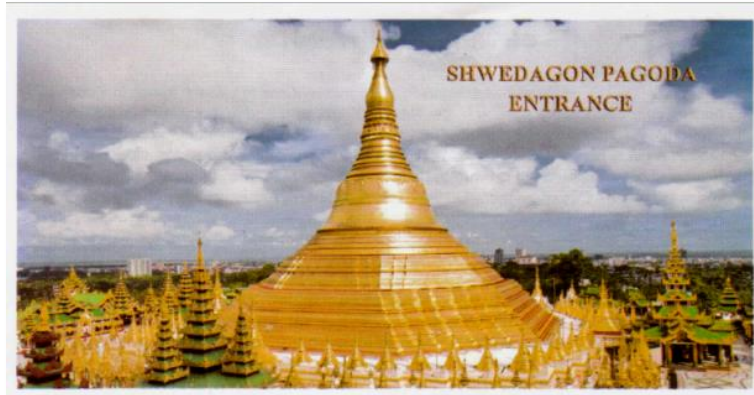

ENTRANCE FEES Ks 8000 KYATS EIGHT THOUSAND	B 626719	Date 22 NOV 2016