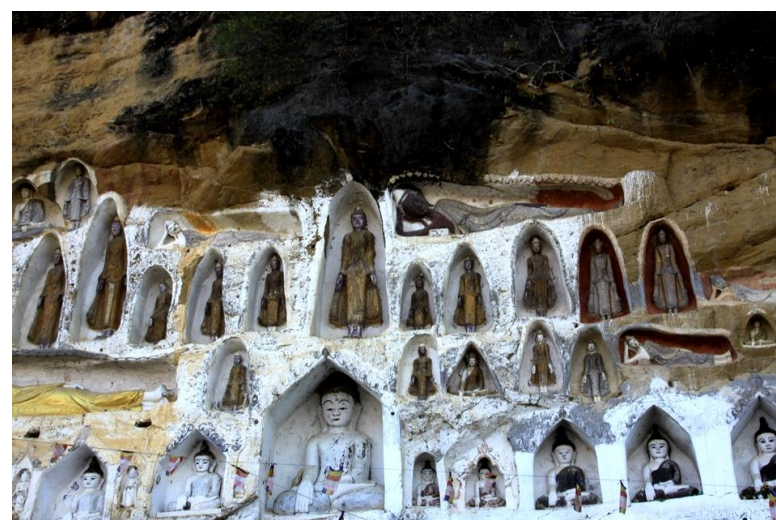

פ"י
25/11/2016

אה קאוק טאונג