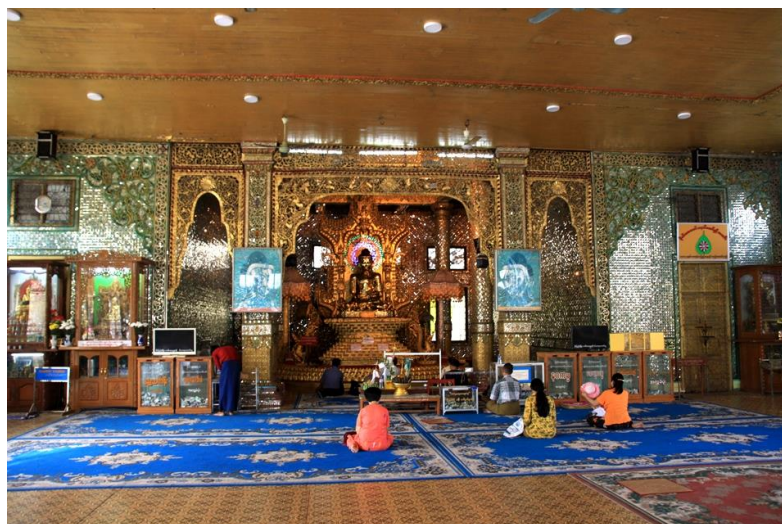

תחנת הרכבת המרכזית

קתדרלת סנט מרי

קריית הממשלה

פגודת בוטאתאון

מלון סטרנד

בית הכנסת