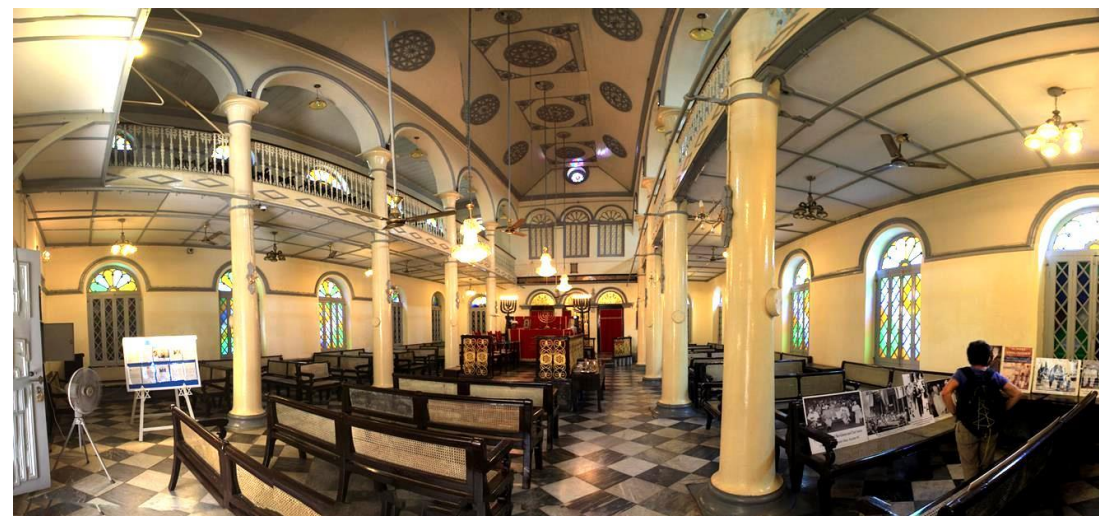

תחנת הרכבת המרכזית

קתדרלת סנט מרי

קריית הממשלה

פגודת בוטאתאון

מלון סטרנד

בית הכנסת