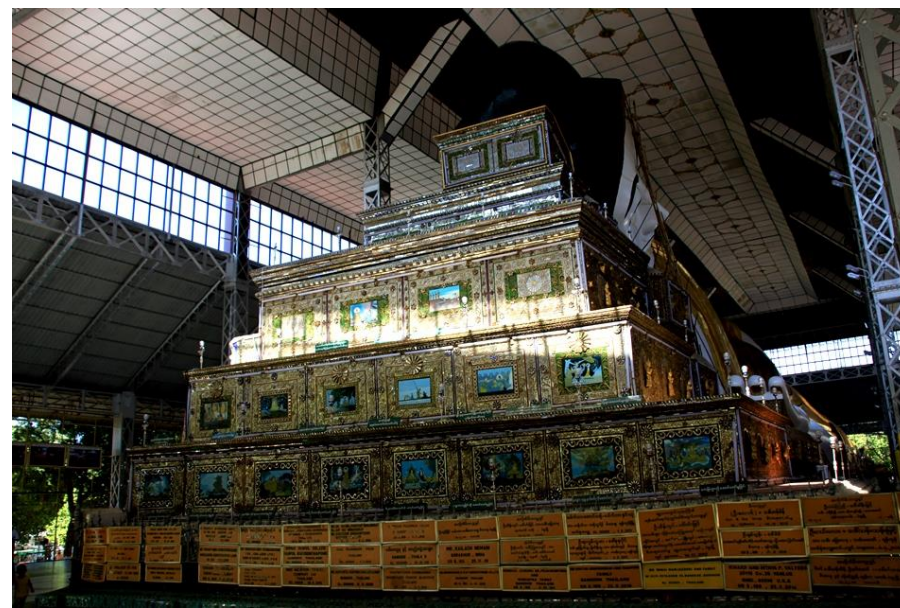

10,000 kyats

025732

פגודת שומודו

שווה ת'ה ליאון בודהה

נודוג'י מיה ת'ה ליאון בודהה

פגודת אבן הזהב (צ'אית'יאו)

Kyaikhtiyo Archaeological Zone

127499