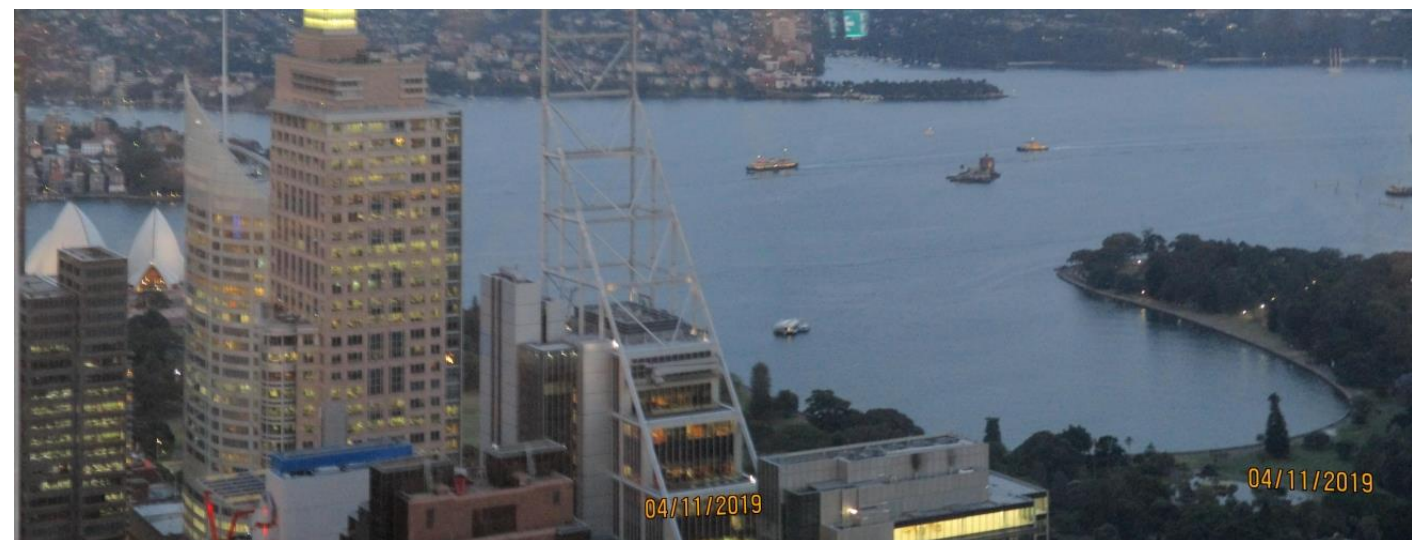

שייט במפרץ

WELCOME TO SYDNEY'S ICONIC

SKY HIGH FEAST

LIFT TICKET

TO SYDNEY TOWER BUFFET LEVEL

ארוחת ערב בעין המגדל

ההרים הכחולים
05/11/2019

מערות ג'נולן